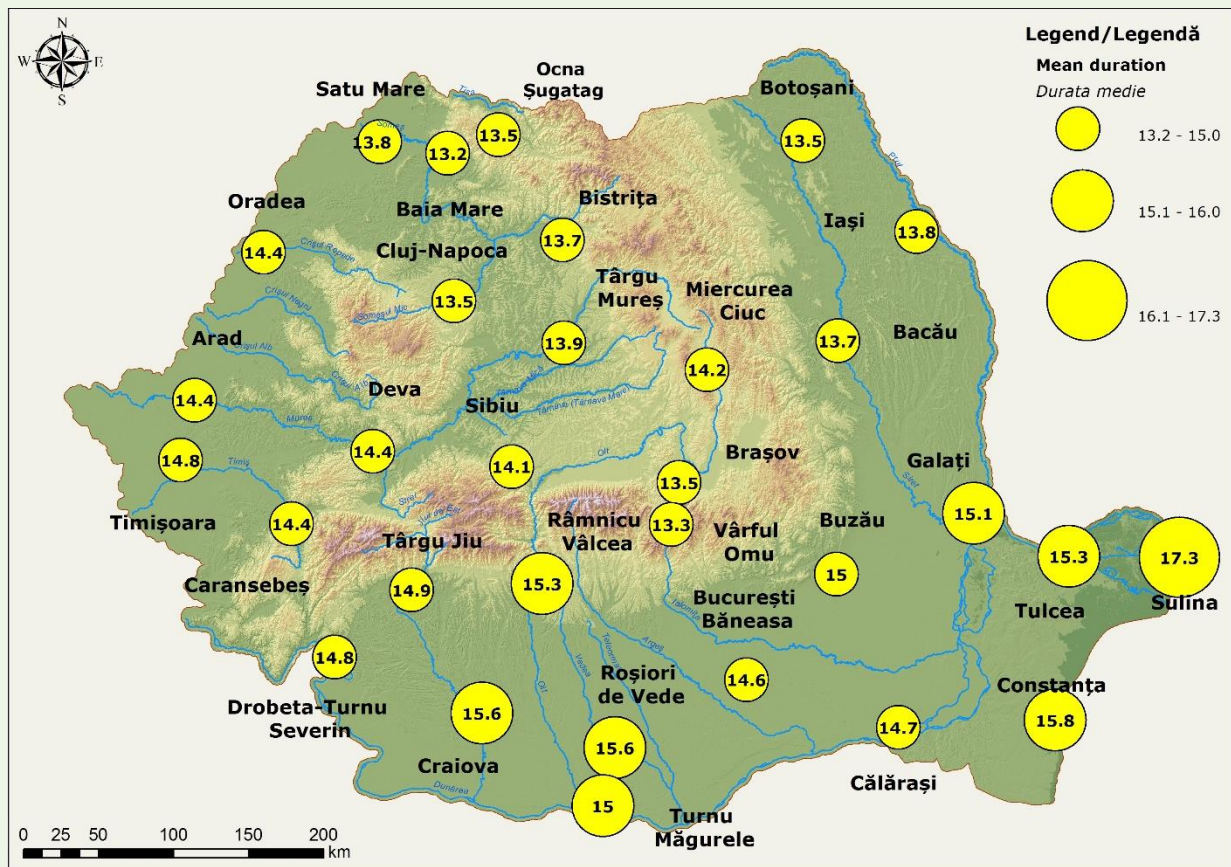

Fig. 1.11. Spatial distribution of maximum annual cumulative duration of extremely severe dry spells
 Distribuția spațială a duratei cumulate maxime anuale a perioadelor secetoase extrem de severe

Fig. 1.19. Spatial distribution of maximum annual duration of extremely severe dry spells
 Distribuția spațială a duratei maxime anuale a perioadelor secetoase extrem de severe

Fig. 1.23. Spatial distribution of the maximum annual number of extremely severe dry spells
 Distribuția spațială a numărului maxim anual al perioadelor secetoase extrem de severe

Fig. 1.11. Spatial distribution of mean annual cumulative duration of extremely severe dry spells
 Distribuția spațială a duratei cumulate medii anuale a perioadelor secetoase extrem de severe

Fig. 1.19. Spatial distribution of mean annual duration of extremely severe dry spells
 Distribuția spațială a duratei medii anuale a perioadelor secetoae extrem de severe

Fig. 1.23. Spatial distribution of the mean annual number of extremely severe dry spells detected
 Distribuția spațială a numărului mediu anual al perioadelor secetoase extrem de severe