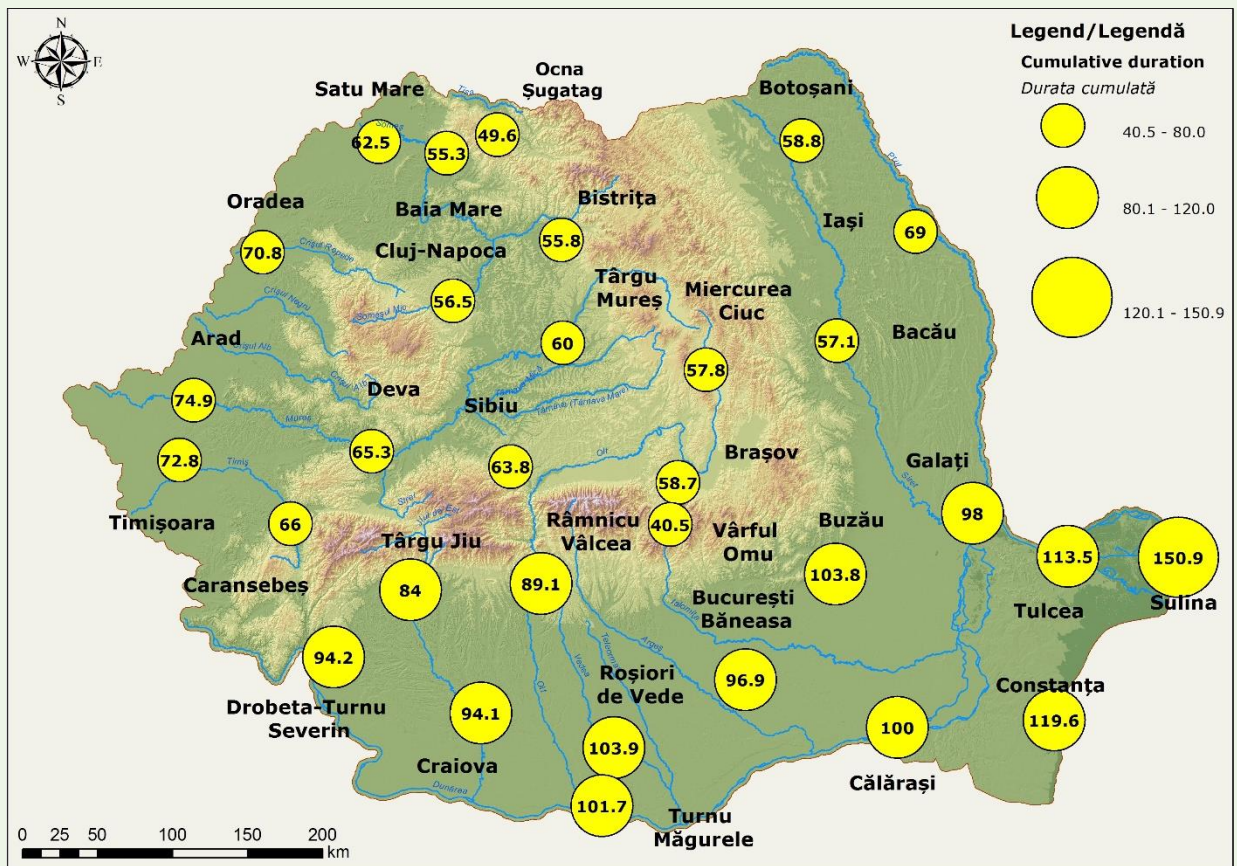

Fig. 1.11. Spatial distribution of maximum annual cumulative duration of extremely severe dry spells
 Distribuția spațială a duratei cumulate maxime anuale a perioadelor secetoase extrem de severe

Fig. 1.19. Spatial distribution of maximum annual duration of extremely severe dry spells
 Distribuția spațială a duratei maxime anuale a perioadelor secetoase extrem de severe

Fig. 1.23. Spatial distribution of the maximum annual number of extremely severe dry spells
 Distribuția spațială a numărului maxim anual al perioadelor secetoase extrem de severe

Fig. 1.11. Spatial distribution of mean annual cumulative duration of extremely severe dry spells
 Distribuția spațială a duratei cumulate medii anuale a perioadelor secetoase extrem de severe

Fig. 1.19. Spatial distribution of mean annual duration of extremely severe dry spells
 Distribuția spațială a duratei medii anuale a perioadelor secetoae extrem de severe

Fig. 1.23. Spatial distribution of the mean annual number of extremely severe dry spells detected
 Distribuția spațială a numărului mediu anual al perioadelor secetoase extrem de severe