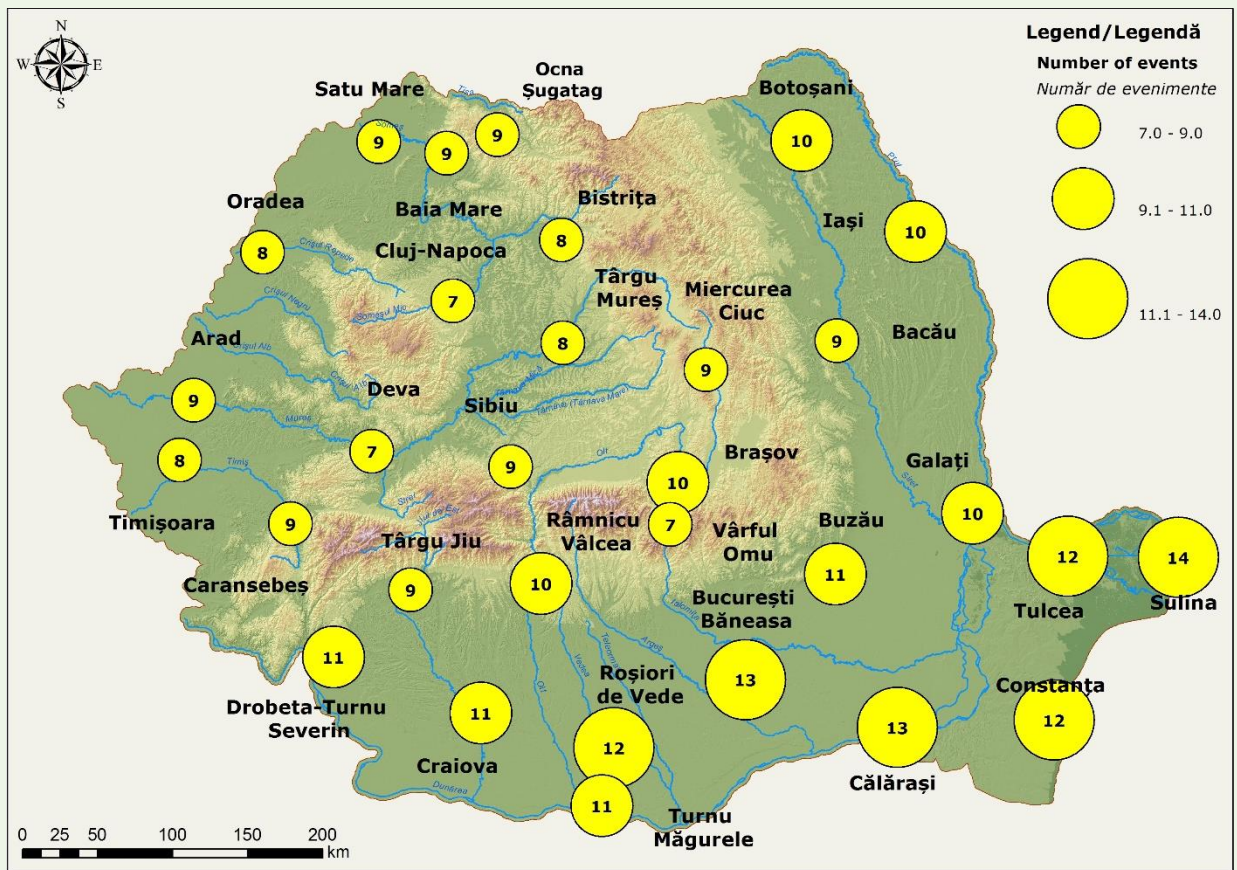

Fig. 1.11. Spatial distribution of maximum annual cumulative duration of extremely severe dry spells
 Distribuția spațială a duratei cumulate maxime anuale a perioadelor secetoase extrem de severe

Fig. 1.19. Spatial distribution of maximum annual duration of extremely severe dry spells
 Distribuția spațială a duratei maxime anuale a perioadelor secetoase extrem de severe

Fig. 1.23. Spatial distribution of the maximum annual number of extremely severe dry spells
 Distribuția spațială a numărului maxim anual al perioadelor secetoase extrem de severe

Fig. 1.11. Spatial distribution of mean annual cumulative duration of extremely severe dry spells
 Distribuția spațială a duratei cumulate medii anuale a perioadelor secetoase extrem de severe

Fig. 1.19. Spatial distribution of mean annual duration of extremely severe dry spells
 Distribuția spațială a duratei medii anuale a perioadelor secetoae extrem de severe

Fig. 1.23. Spatial distribution of the mean annual number of extremely severe dry spells detected
 Distribuția spațială a numărului mediu anual al perioadelor secetoase extrem de severe