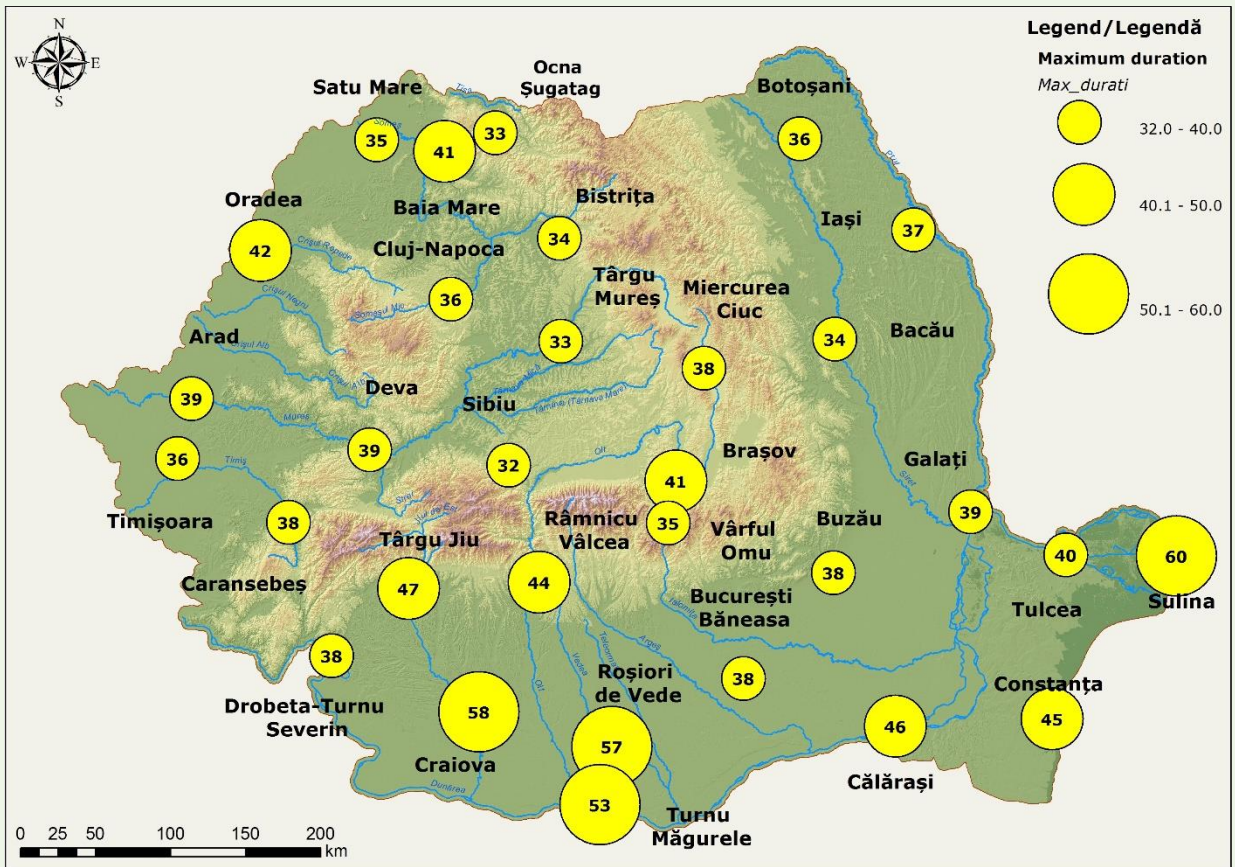

Fig. 1.11. Spatial distribution of maximum annual cumulative duration of extremely severe dry spells
 Distribuția spațială a duratei cumulate maxime anuale a perioadelor secetoase extrem de severe

Fig. 1.19. Spatial distribution of maximum annual duration of extremely severe dry spells
 Distribuția spațială a duratei maxime anuale a perioadelor secetoase extrem de severe

Fig. 1.23. Spatial distribution of the maximum annual number of extremely severe dry spells
 Distribuția spațială a numărului maxim anual al perioadelor secetoase extrem de severe

Fig. 1.11. Spatial distribution of mean annual cumulative duration of extremely severe dry spells
 Distribuția spațială a duratei cumulate medii anuale a perioadelor secetoase extrem de severe

Fig. 1.19. Spatial distribution of mean annual duration of extremely severe dry spells
 Distribuția spațială a duratei medii anuale a perioadelor secetoae extrem de severe

Fig. 1.23. Spatial distribution of the mean annual number of extremely severe dry spells detected
 Distribuția spațială a numărului mediu anual al perioadelor secetoase extrem de severe